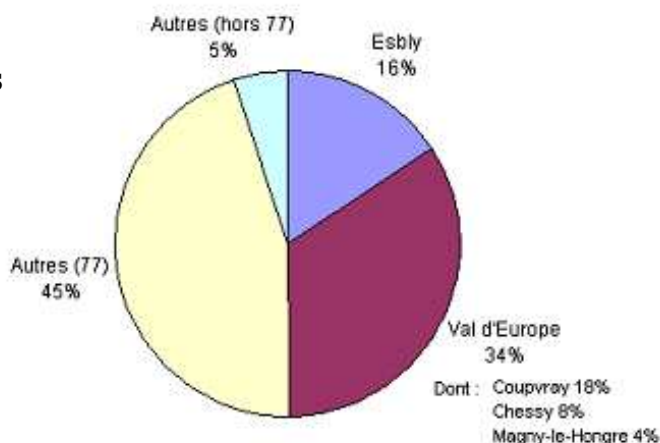

Répartition des adhérents

Projets et objectifs : nos ambitions à moyen terme

- Montée des équipes seniors 1 (M & F) en Nationale 3 et Régionale 1.
- Montée des seniors masculins 2 en Régionale 3.
- Accentuer l'implantation du club sur l'ensemble du Val d'Europe (solliciter le soutien de la municipalité de Chessy).
- Poursuite de l'effort de formation des jeunes et des entraîneurs.
- Partenariat avec les écoles primaires pour favoriser l'initiation au volley-ball des CM1 et CM2 dans les écoles primaires environnantes.
- Partenariat avec les collèges alentours pour former des « clubs jeunes ».
- Développer l'activité beach-volley au sein du club (nouveaux terrains).
- Développement du tournoi annuel ouvert aux licenciés FFVB en extérieur, en faire l'un des tournois référents en Ile-de-France.
- Financer l'embauche d'un agent de développement (actions jeune, entraînements et secrétariat) par de nouveaux partenariats privés.